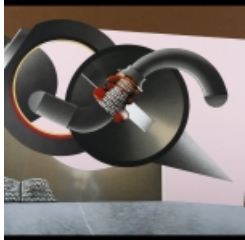

[3]

[4]

[5]

Source URL: <https://musee.ville-isle-adam.fr/musee/ensemble-de-16-oeuvres-de-claude-viseux-1927-2008>

Liens

- [1] <https://musee.ville-isle-adam.fr/sites/isle-adam/files/image/musee/claude-viseux_12.jpg>
- [2] <https://musee.ville-isle-adam.fr/sites/isle-adam/files/styles/large/public/image/musee/claude-viseux_02.jpg?itok=3shl7sf1>
- [3] <https://musee.ville-isle-adam.fr/sites/isle-adam/files/styles/large/public/image/musee/claude-viseux_04.jpg?itok=DFZsp4zL>
- [4] <https://musee.ville-isle-adam.fr/sites/isle-adam/files/styles/large/public/image/musee/claude-viseux_12_0.jpg?itok=xGETnQ1a>
- [5] <https://musee.ville-isle-adam.fr/sites/isle-adam/files/styles/large/public/image/musee/claude-viseux_14.jpg?itok=wQe7RR_c>
- [6] <https://musee.ville-isle-adam.fr/publication-musee/claude-viseux-1927-2008-la-realite-transformee>
- [7] <https://musee.ville-isle-adam.fr/agenda-musee/ouverture-de-lexposition-imagine-le-val-doise-dan-jacobson>